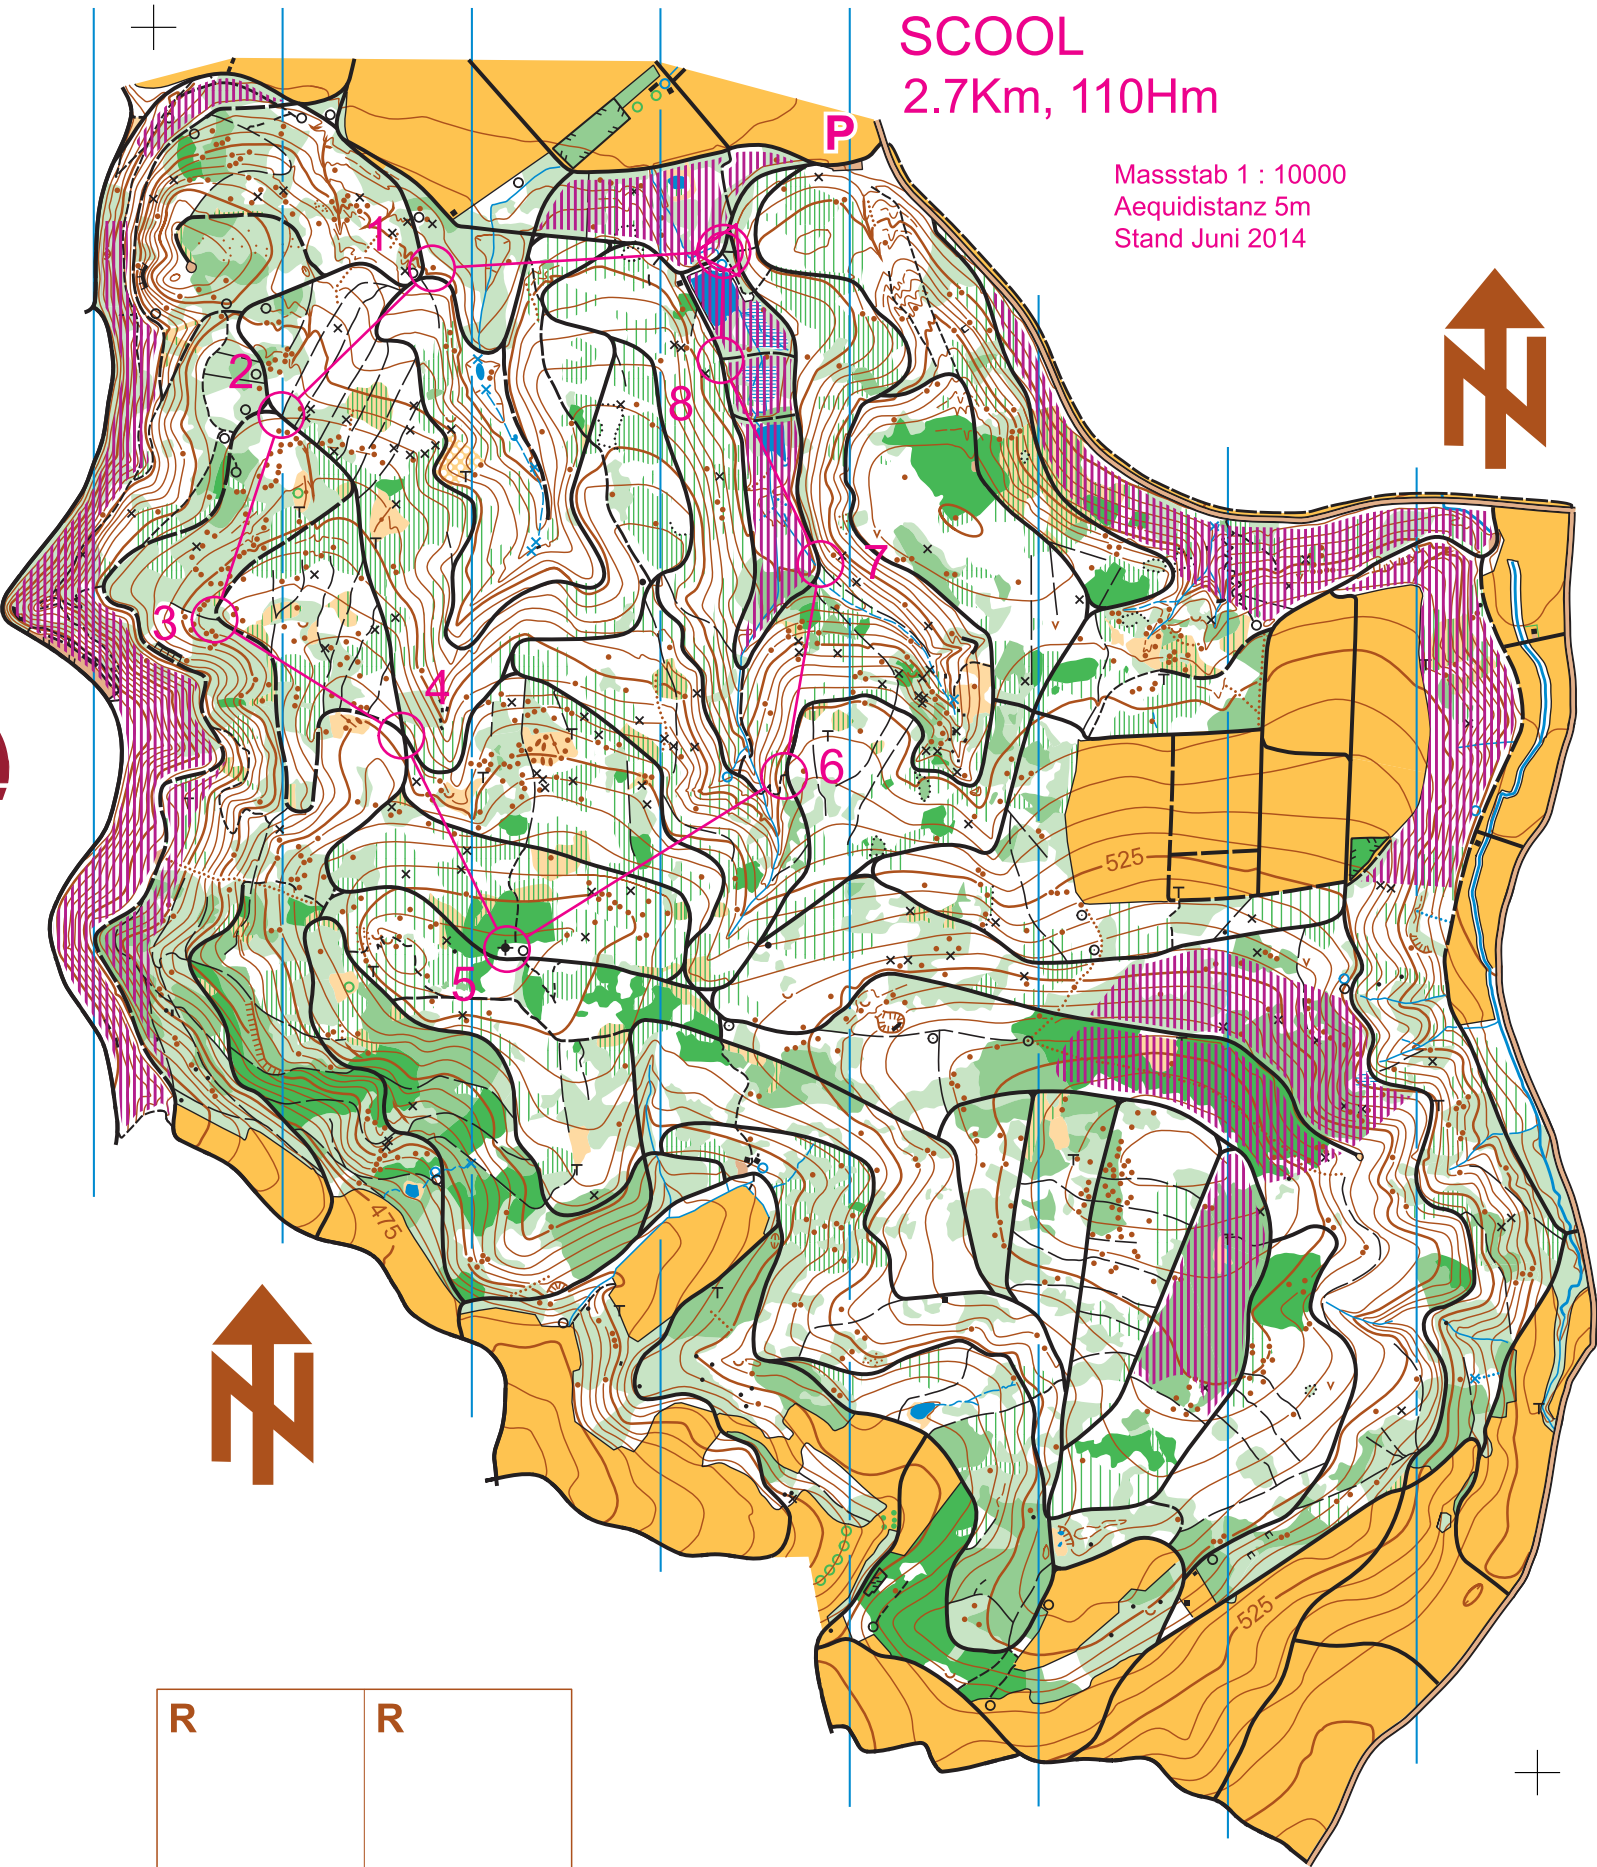

# Postennetz Esterli ab 18.3.2020 Domi&Joel

SCOOL  
2.7Km, 110Hm

Masstab 1 : 10000  
Aequidistanz 5m  
Stand Juni 2014

R	R