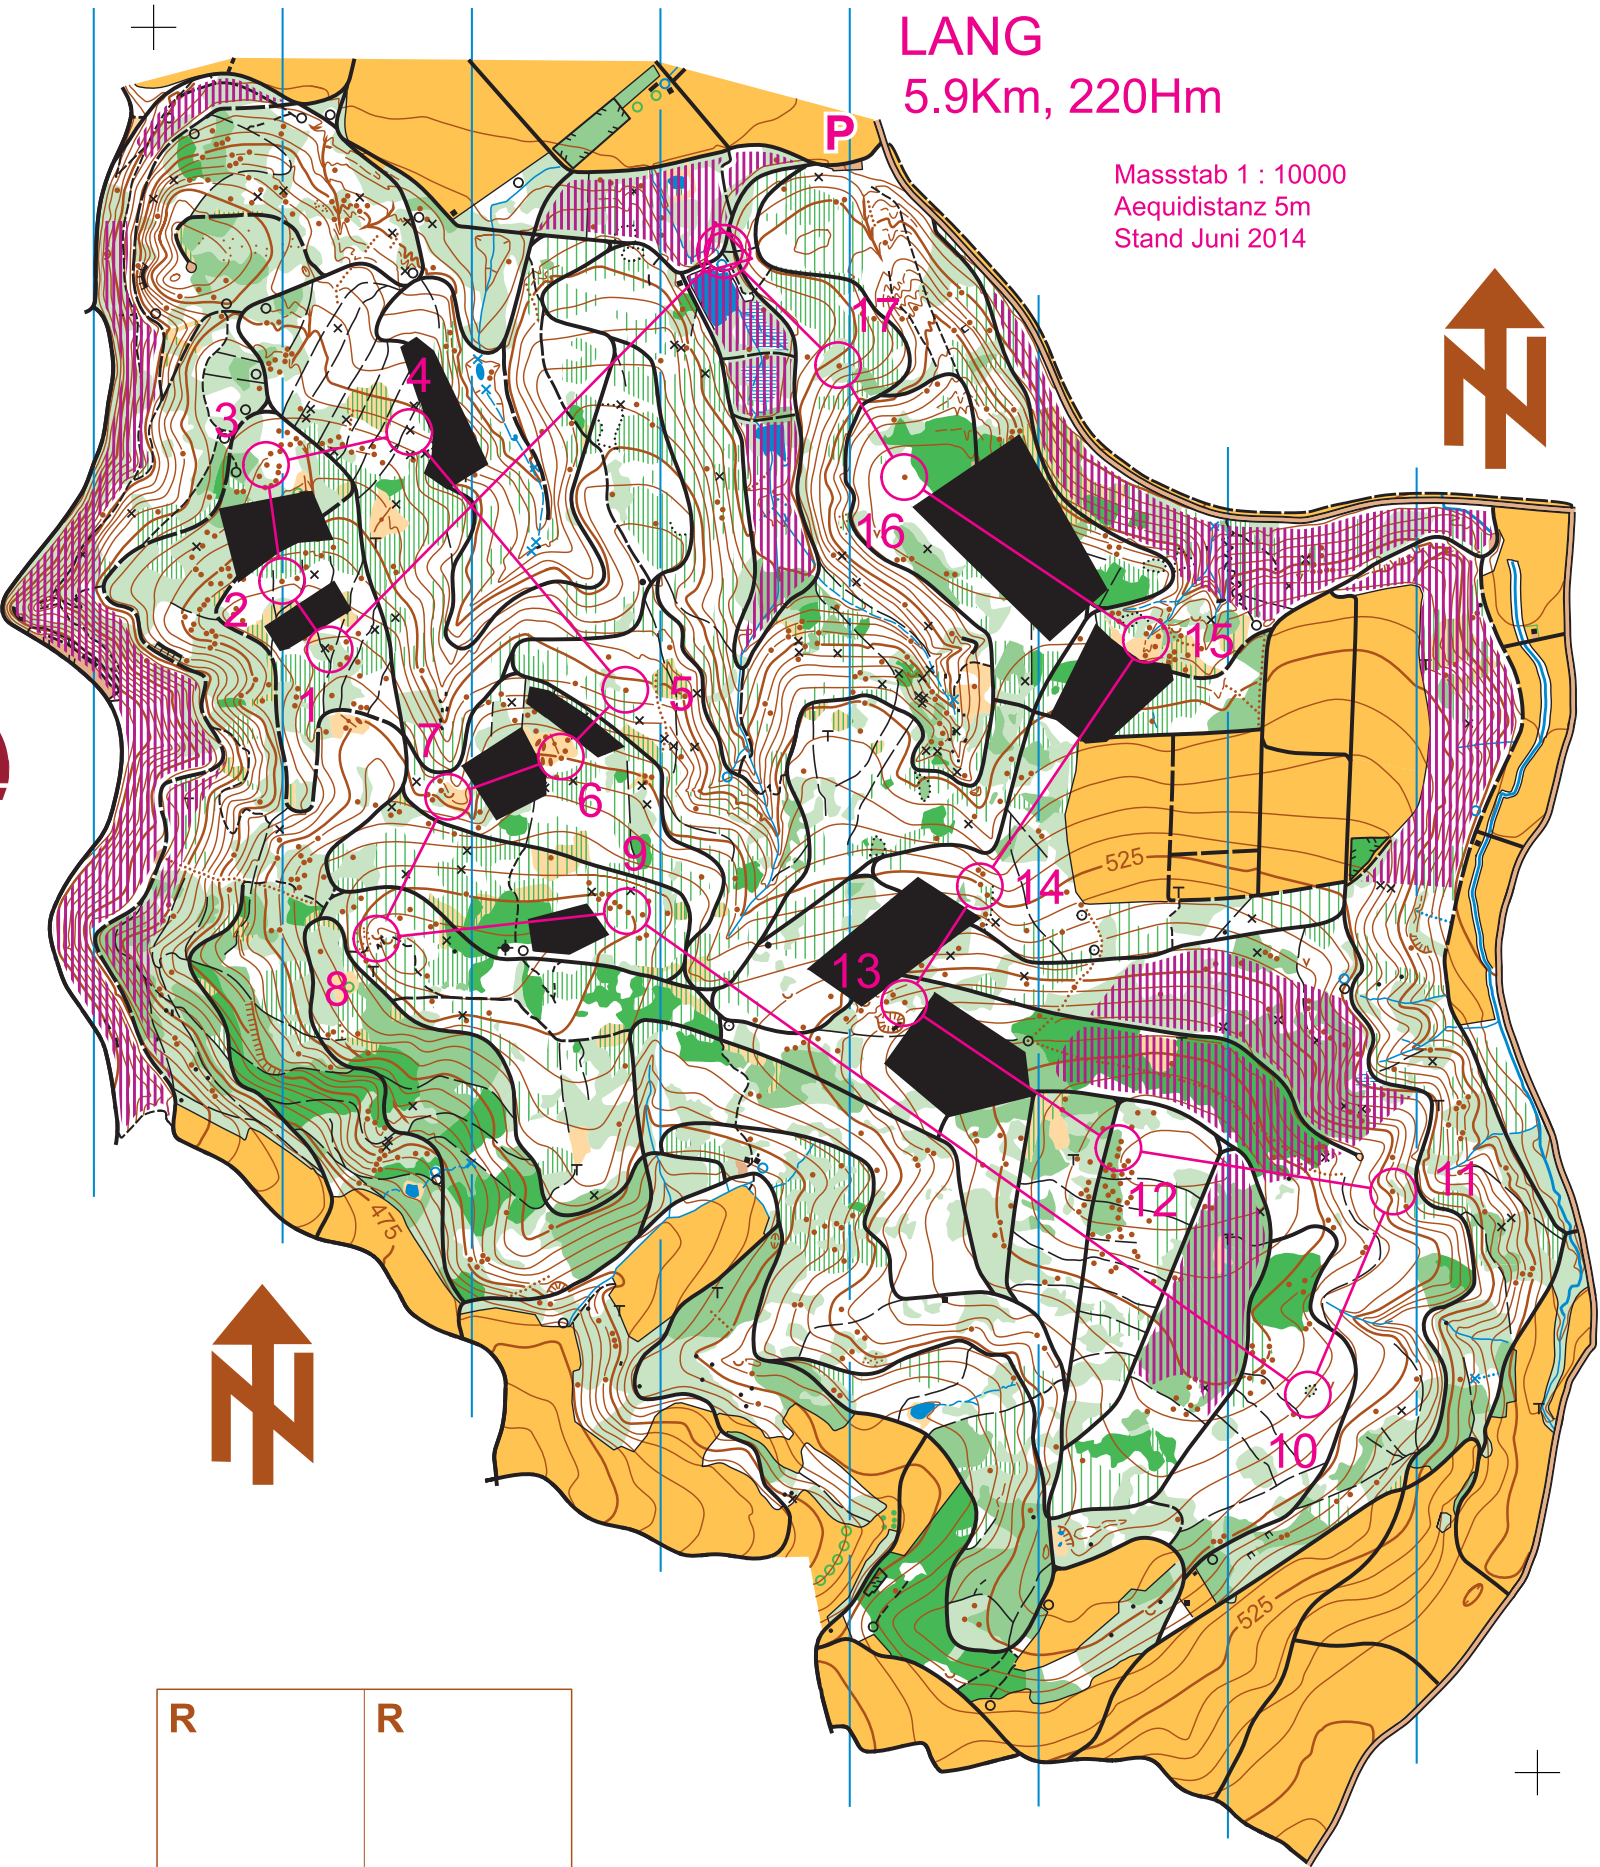

Postennetz Esterli ab 18.3.2020 Domi&Joel

LANG
5.9Km, 220Hm

Masstab 1 : 10000
Aequidistanz 5m
Stand Juni 2014

R	R
---	---