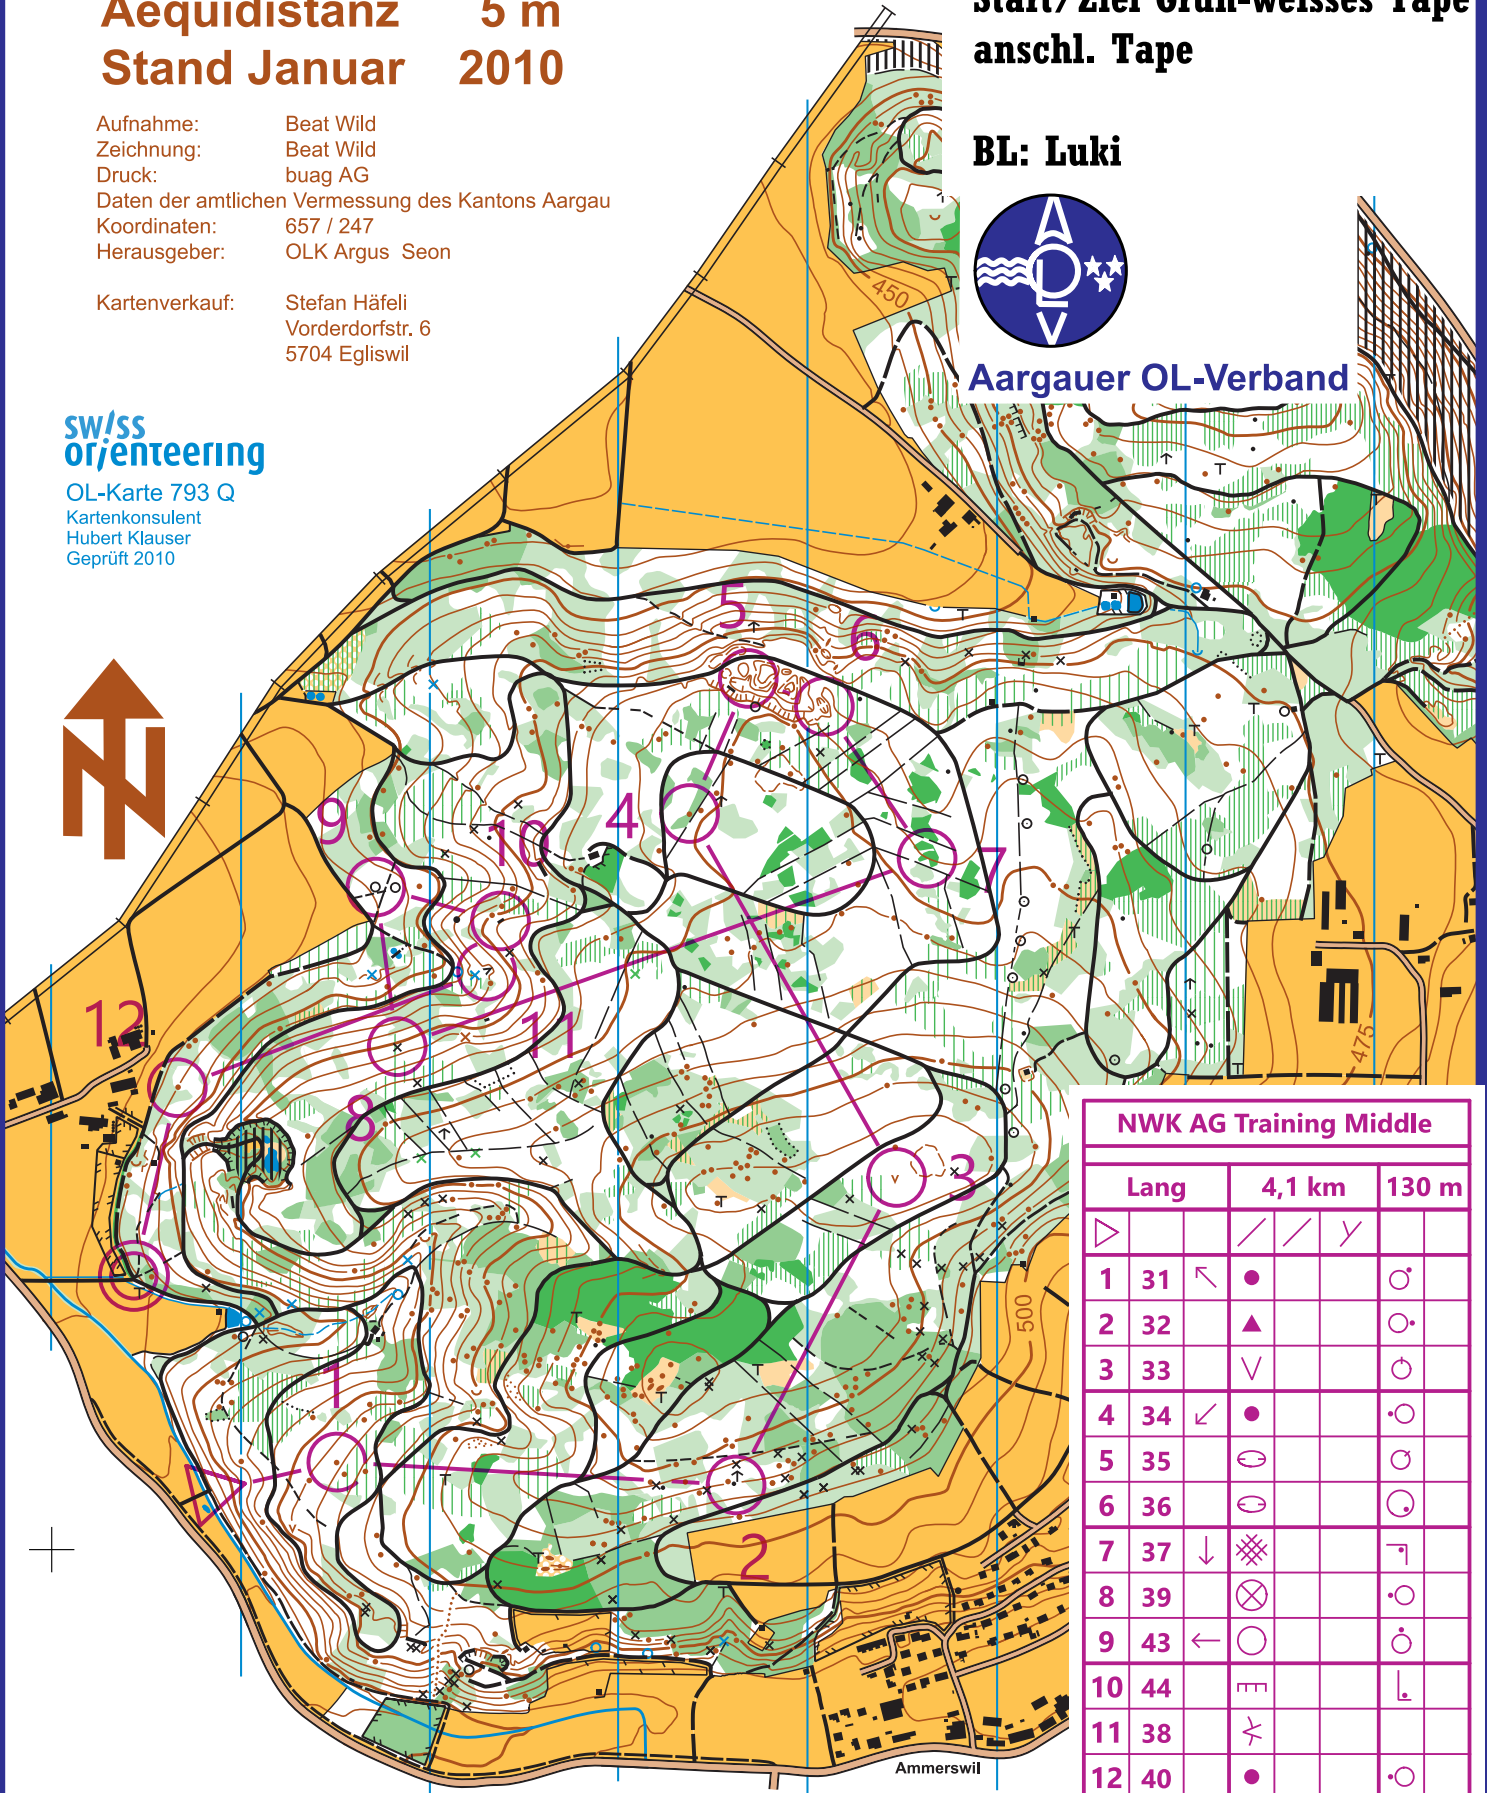

Lütisbuech

Masstab 1 : 10 000

Aequidistanz 5 m

Stand Januar 2010

Aufnahme: Beat Wild
 Zeichnung: Beat Wild
 Druck: buag AG
 Daten der amtlichen Vermessung des Kantons Aargau
 Koordinaten: 657 / 247
 Herausgeber: OLK Argus Seon

Kartenverkauf: Stefan Häfeli
 Vorderdorfstr. 6
 5704 Egliswil

Trainingsmöglichkeit

OL NWK AG

kleine Flaggen bis

23.3.2020

Start/Ziel Grün-weisses Tape
 anschl. Tape

BL: Luki

Aargauer OL-Verband

sw/ss
 orienteering

OL-Karte 793 Q
 Kartenkonsulent
 Hubert Klausner
 Geprüft 2010

NWK AG Training Middle

	Lang	4,1 km	130 m
▷		/ / y	
1	31	↖ ●	♂
2	32	▲	○
3	33	∇	○
4	34	↙ ●	○
5	35	○	♂
6	36	○	○
7	37	↓ ⊗	♂
8	39	⊗	○
9	43	← ○	♂
10	44	E	♂
11	38	↘	
12	40	●	○
○		260 m	○